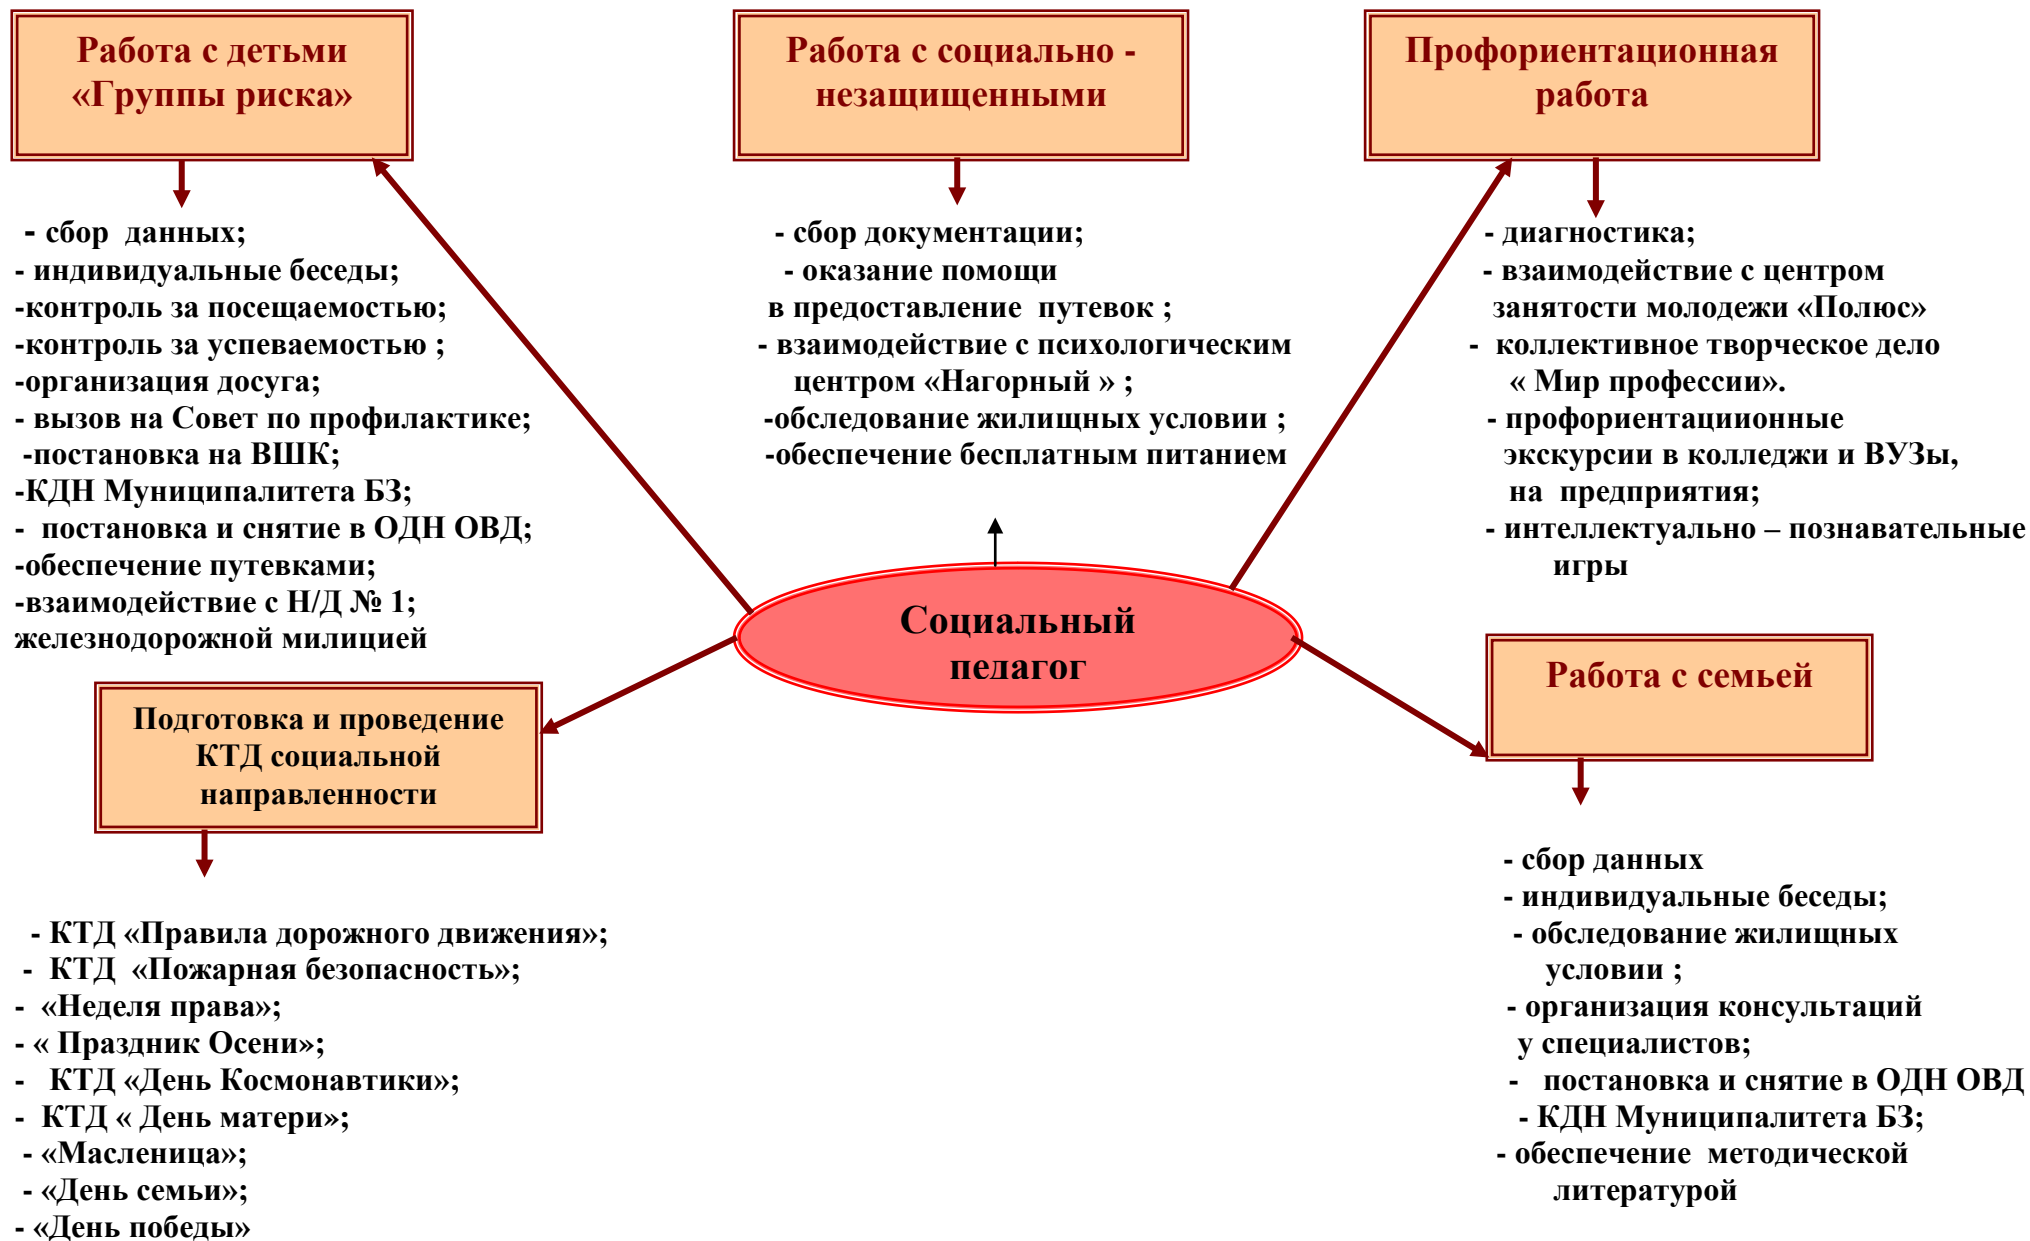

Схема
направлений деятельности социального педагога
ГОУ СОШ № 2001

**Коллективно творческое дело
«Мир профессии»**

**Конкурс «Граффити» в центре
образования «Полус»**

Центр образования «Полус»

КТД «День Космонавтики»